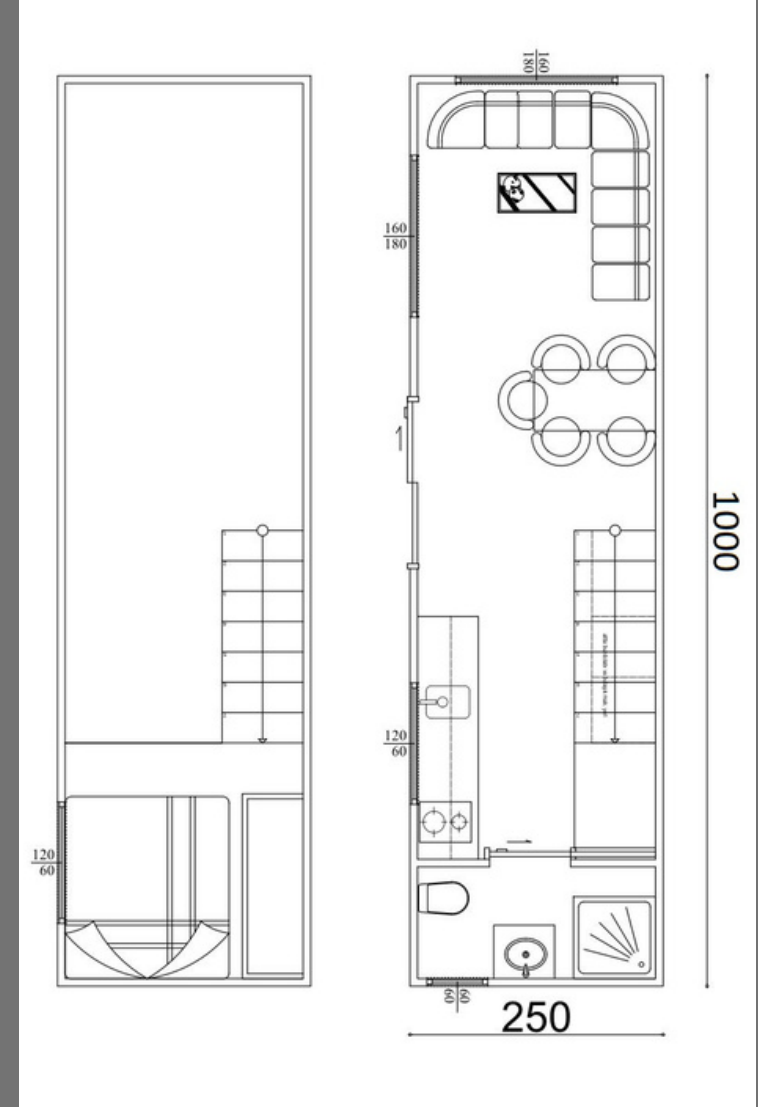

- TEKERLEKSİZ ŞASE
- ÖLÇÜ: 2.55m x 7m
- YÜKSEKLİK: 3m
- ASMA KAT: Mevcut Değil
- KAPASİTE: 2-4 Kişilik
- ALAN: 17m²

MODÜLER TİNY HOUSE MODELLERİ

MODEL SMH-2

- TEKERLEKSİZ ŞASE
- ÖLÇÜ: 2.55m x 8m
- YÜKSEKLİK: 3m
- ASMA KAT: Mevcut Değil
- KAPASİTE: 4 -6 Kişilik
- ALAN: 20m²

MODÜLER TINY HOUSE MODELLERİ

MODEL SMH-3

- TEKERLEKSİZ ŞASE
- ASMA KAT: Mevcut Değil
- ÖLÇÜ: 2.55m x 9m
- KAPASİTE: 4 -6 Kişilik
- YÜKSEKLİK: 3m
- ALAN: 23m2

MODÜLER TİNY HOUSE MODELLERİ

MODEL SMH-4

- TEKERLEKSİZ ŞASE
- ASMA KAT: 1 Adet
- ÖLÇÜ: 2.55m x 10m
- KAPASİTE: 4 -6 Kişilik
- YÜKSEKLİK: 3,50m
- ALAN: 30m2

MODÜLER TİNY HOUSE MODELLERİ

MODEL SMH-5

- TEKERLEKSİZ ŞASE
- ASMA KAT: 2 Adet
- ÖLÇÜ: 2.55m x 10m
- KAPASİTE: 4 -6 Kişilik
- YÜKSEKLİK: 3,50m
- ALAN: 35m2

Standart Donanımlar

- İSKELET: Hafif Çelik
- ISI VE SES YALITIMI: Taş Yünü
- SU YALITIM: Nefes Alan Nem Bariyeri
- İÇ KAPLAMA: Duvar kağıdı, jotun su bazlı boya, lambri kaplama
- PENCERE VE KAPILAR: İli yalıtımlı kapı ve pencereler
- ZEMİN: Derzli laminant parke kaplaması
- ÇATI: Oluklu trapez saç ısı yalıtımı için taş yünü
- DIŞ CEPHE: Fırınlanmış İthal cam, lambri ve trapez saç kaplama
- MUTFAK: Mutfak mobilyaları, mutfak tezgahi, Çelik evye, Ankastre Ocak Alt Yapıları
- BANYO: Banyo dolabı lavabosu ve bataryası, duş seti, fayans, Temperli Cam Duşa Kabin
- MEKANİK TESİSAT SİSTEMİ: Temiz Su Ve Pis Su Alt Yapı Sistemi, Hermetik Termosifon Alt Yapısı, Klima Alt Yapısı