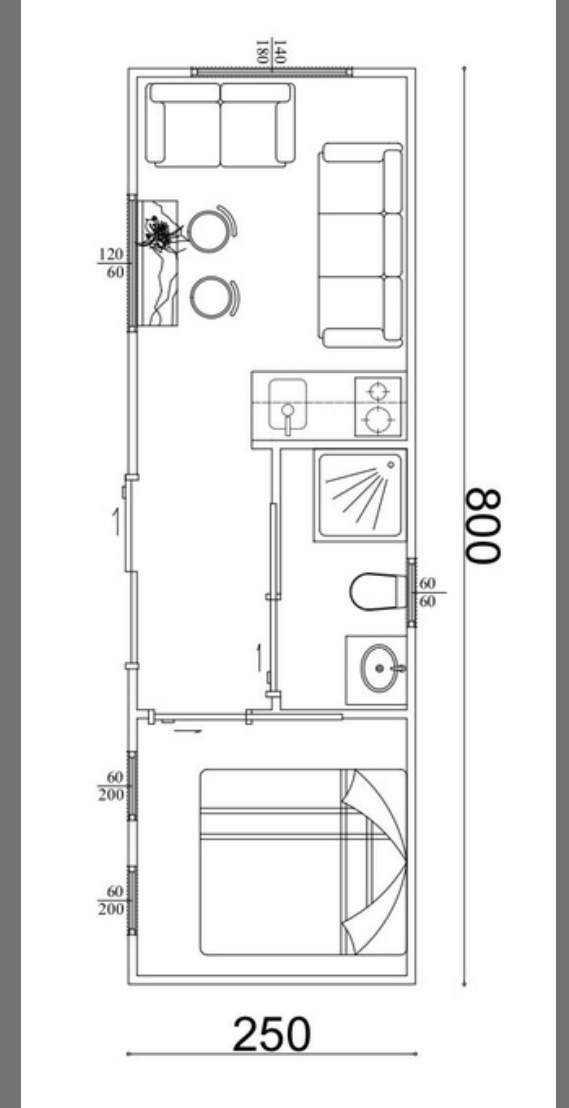

Modüler
Tiny
House
Modelleri

Model SMH-1

Model SMH-2

Model SMH-3

Model SMH-4

Model SMH-5

MODÜLER TINY HOUSE MODELLERİ

MODEL SMH-1

- TEKERLEKSİZ ŞASE
- ÖLÇÜ: 2.55m x 7m
- YÜKSEKLİK: 3m
- ASMA KAT: Mevcut Değil
- KAPASİTE: 2-4 Kişilik
- ALAN: 17m²

MODÜLER TİNY HOUSE MODELLERİ

MODEL SMH-2

- TEKERLEKSİZ ŞASE
- ÖLÇÜ: 2.55m x 8m
- YÜKSEKLİK: 3m
- ASMA KAT: Mevcut Değil
- KAPASİTE: 4 -6 Kişilik
- ALAN: 20m²

MODÜLER TINY HOUSE MODELLERİ

MODEL SMH-3

- TEKERLEKSİZ ŞASE
- ASMA KAT: Mevcut Değil
- ÖLÇÜ: 2.55m x 9m
- KAPASİTE: 4 -6 Kişilik
- YÜKSEKLİK: 3m
- ALAN: 23m2

MODÜLER TİNY HOUSE MODELLERİ

MODEL SMH-4

- TEKERLEKSİZ ŞASE
- ASMA KAT: 1 Adet
- ÖLÇÜ: 2.55m x 10m
- KAPASİTE: 4 -6 Kişilik
- YÜKSEKLİK: 3,50m
- ALAN: 30m2

MODÜLER TİNY HOUSE MODELLERİ

MODEL SMH-5

- TEKERLEKSİZ ŞASE
- ASMA KAT: 2 Adet
- ÖLÇÜ: 2.55m x 10m
- KAPASİTE: 4 -6 Kişilik
- YÜKSEKLİK: 3,50m
- ALAN: 35m2

Standart Donanımlar

- İSKELET: Hafif Çelik
- ISI VE SES YALITIMI: Taş Yünü
- SU YALITIM: Nefes Alan Nem Bariyeri
- İÇ KAPLAMA: Duvar kağıdı, jotun su bazlı boya, lambri kaplama
- PENCERE VE KAPILAR: İli yalıtımlı kapı ve pencereler
- ZEMİN: Derzli laminant parke kaplaması
- ÇATI: Oluklu trapez saç ısı yalıtımı için taş yünü
- DIŞ CEPHE: Fırınlanmış İthal cam, lambri ve trapez saç kaplama
- MUTFAK: Mutfak mobilyaları, mutfak tezgahi, Çelik evye, Ankastre Ocak Alt Yapıları
- BANYO: Banyo dolabı lavabosu ve bataryası, duş seti, fayans, Temperli Cam Duşa Kabin
- MEKANİK TESİSAT SİSTEMİ: Temiz Su Ve Pis Su Alt Yapı Sistemi, Hermetik Termosifon Alt Yapısı, Klima Alt Yapısı