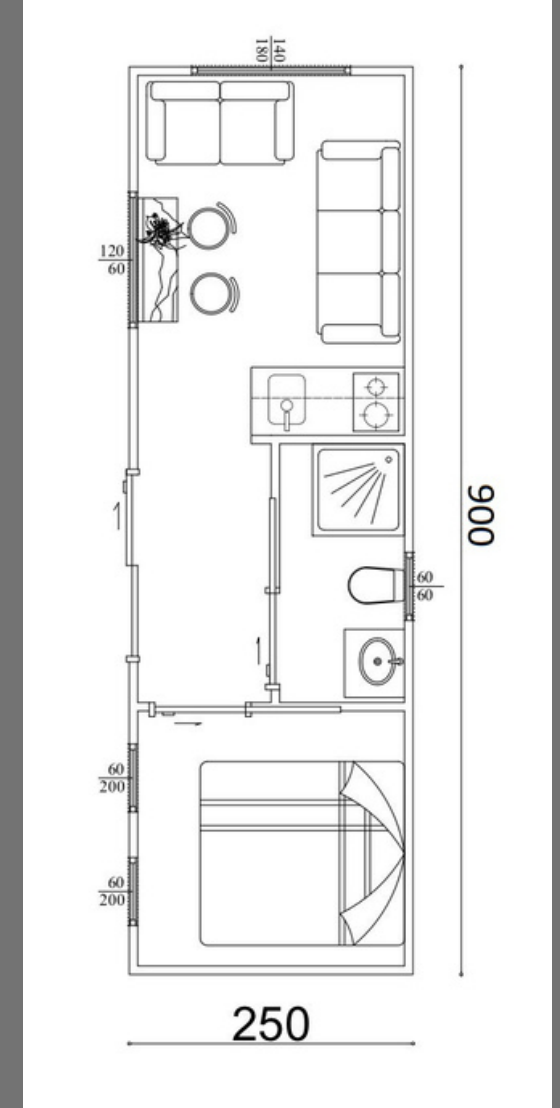

- TEKERLEKSİZ ŞASE
- ÖLÇÜ: 2.55m x 7m
- YÜKSEKLİK: 3m
- ASMA KAT: Mevcut Değil
- KAPASİTE: 2-4 Kişilik
- ALAN: 17m²

MODÜLER TİNY HOUSE MODELLERİ

MODEL SMH-2

- TEKERLEKSİZ ŞASE
- ÖLÇÜ: 2.55m x 8m
- YÜKSEKLİK: 3m
- ASMA KAT: Mevcut Değil
- KAPASİTE: 4 -6 Kişilik
- ALAN: 20m²

MODÜLER TINY HOUSE MODELLERİ

MODEL SMH-3

- TEKERLEKSİZ ŞASE
- ASMA KAT: Mevcut Değil
- ÖLÇÜ: 2.55m x 9m
- KAPASİTE: 4 -6 Kişilik
- YÜKSEKLİK: 3m
- ALAN: 23m2

MODÜLER TİNY HOUSE MODELLERİ

MODEL SMH-4

- TEKERLEKSİZ ŞASE
- ASMA KAT: 1 Adet
- ÖLÇÜ: 2.55m x 10m
- KAPASİTE: 4 -6 Kişilik
- YÜKSEKLİK: 3,50m
- ALAN: 30m2

MODÜLER TİNY HOUSE MODELLERİ

MODEL SMH-5

- TEKERLEKSİZ ŞASE
- ASMA KAT: 2 Adet
- ÖLÇÜ: 2.55m x 10m
- KAPASİTE: 4 -6 Kişilik
- YÜKSEKLİK: 3,50m
- ALAN: 35m2

Standart Donanımlar

- İSKELET: Hafif Çelik
- ISI VE SES YALITIMI: Taş Yünü
- SU YALITIM: Nefes Alan Nem Bariyeri
- İÇ KAPLAMA: Duvar kağıdı, jotun su bazlı boya, lambri kaplama
- PENCERE VE KAPILAR: İli yalıtımlı kapı ve pencereler
- ZEMİN: Derzli laminant parke kaplaması
- ÇATI: Oluklu trapez saç ısı yalıtımı için taş yünü
- DIŞ CEPHE: Fırınlanmış İthal cam, lambri ve trapez saç kaplama
- MUTFAK: Mutfak mobilyaları, mutfak tezgahi, Çelik evye, Ankastre Ocak Alt Yapıları
- BANYO: Banyo dolabı lavabosu ve bataryası, duş seti, fayans, Temperli Cam Duşa Kabin
- MEKANİK TESİSAT SİSTEMİ: Temiz Su Ve Pis Su Alt Yapı Sistemi, Hermetik Termosifon Alt Yapısı, Klima Alt Yapısı