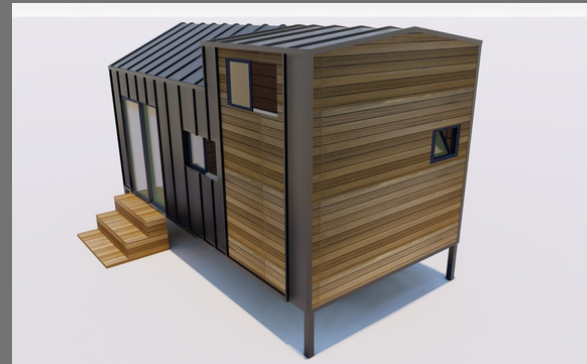

MODÜLER TINY HOUSE MODELLERİ

MODEL SMH-3

- TEKERLEKSİZ ŞASE
- ASMA KAT: Mevcut Değil
- ÖLÇÜ: 2.55m x 9m
- KAPASİTE: 4 -6 Kişilik
- YÜKSEKLİK: 3m
- ALAN: 23m2

MODÜLER TİNY HOUSE MODELLERİ

MODEL SMH-4

- TEKERLEKSİZ ŞASE
- ASMA KAT: 1 Adet
- ÖLÇÜ: 2.55m x 10m
- KAPASİTE: 4 -6 Kişilik
- YÜKSEKLİK: 3,50m
- ALAN: 30m2