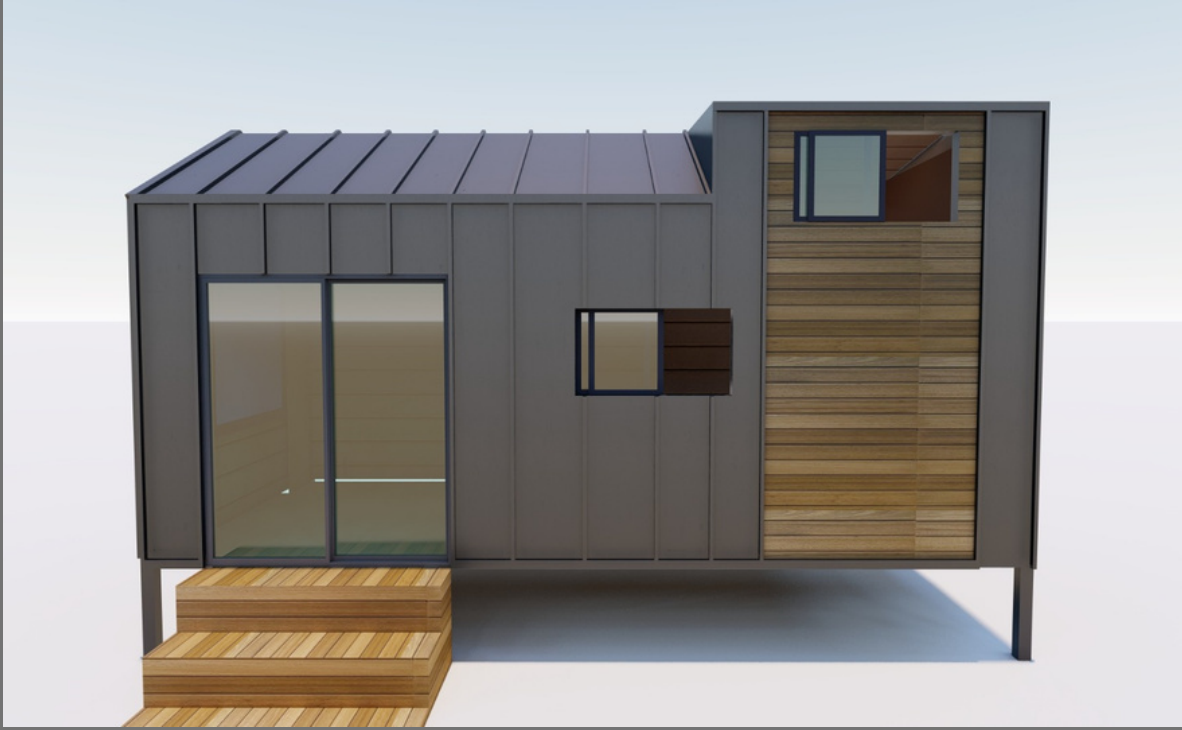

Modüler
Tiny
House
Modelleri

Model SMH-1

Model SMH-2

Model SMH-3

Model SMH-4

Model SMH-5

MODÜLER TINY HOUSE MODELLERİ

MODEL SMH-1

- TEKERLEKSİZ ŞASE
- ÖLÇÜ: 2.55m x 7m
- YÜKSEKLİK: 3m
- ASMA KAT: Mevcut Değil
- KAPASİTE: 2-4 Kişilik
- ALAN: 17m²

MODÜLER TİNY HOUSE MODELLERİ

MODEL SMH-2

- TEKERLEKSİZ ŞASE
- ÖLÇÜ: 2.55m x 8m
- YÜKSEKLİK: 3m
- ASMA KAT: Mevcut Değil
- KAPASİTE: 4 -6 Kişilik
- ALAN: 20m²

MODÜLER TINY HOUSE MODELLERİ

MODEL SMH-3

- TEKERLEKSİZ ŞASE
- ASMA KAT: Mevcut Değil
- ÖLÇÜ: 2.55m x 9m
- KAPASİTE: 4 -6 Kişilik
- YÜKSEKLİK: 3m
- ALAN: 23m2

MODÜLER TİNY HOUSE MODELLERİ

MODEL SMH-4

- TEKERLEKSİZ ŞASE
- ASMA KAT: 1 Adet
- ÖLÇÜ: 2.55m x 10m
- KAPASİTE: 4 -6 Kişilik
- YÜKSEKLİK: 3,50m
- ALAN: 30m2

MODÜLER TİNY HOUSE MODELLERİ

MODEL SMH-5

- TEKERLEKSİZ ŞASE
- ASMA KAT: 2 Adet
- ÖLÇÜ: 2.55m x 10m
- KAPASİTE: 4 -6 Kişilik
- YÜKSEKLİK: 3,50m
- ALAN: 35m2

Standart Donanımlar

- İSKELET: Hafif Çelik
- ISI VE SES YALITIMI: Taş Yünü
- SU YALITIM: Nefes Alan Nem Bariyeri
- İÇ KAPLAMA: Duvar kağıdı, jotun su bazlı boya, lambri kaplama
- PENCERE VE KAPILAR: İli yalıtımlı kapı ve pencereler
- ZEMİN: Derzli laminant parke kaplaması
- ÇATI: Oluklu trapez saç ısı yalıtımı için taş yünü
- DIŞ CEPHE: Fırınlanmış İthal cam, lambri ve trapez saç kaplama
- MUTFAK: Mutfak mobilyaları, mutfak tezgahi, Çelik evye, Ankastre Ocak Alt Yapıları
- BANYO: Banyo dolabı lavabosu ve bataryası, duş seti, fayans, Temperli Cam Duşa Kabin
- MEKANİK TESİSAT SİSTEMİ: Temiz Su Ve Pis Su Alt Yapı Sistemi, Hermetik Termosifon Alt Yapısı, Klima Alt Yapısı