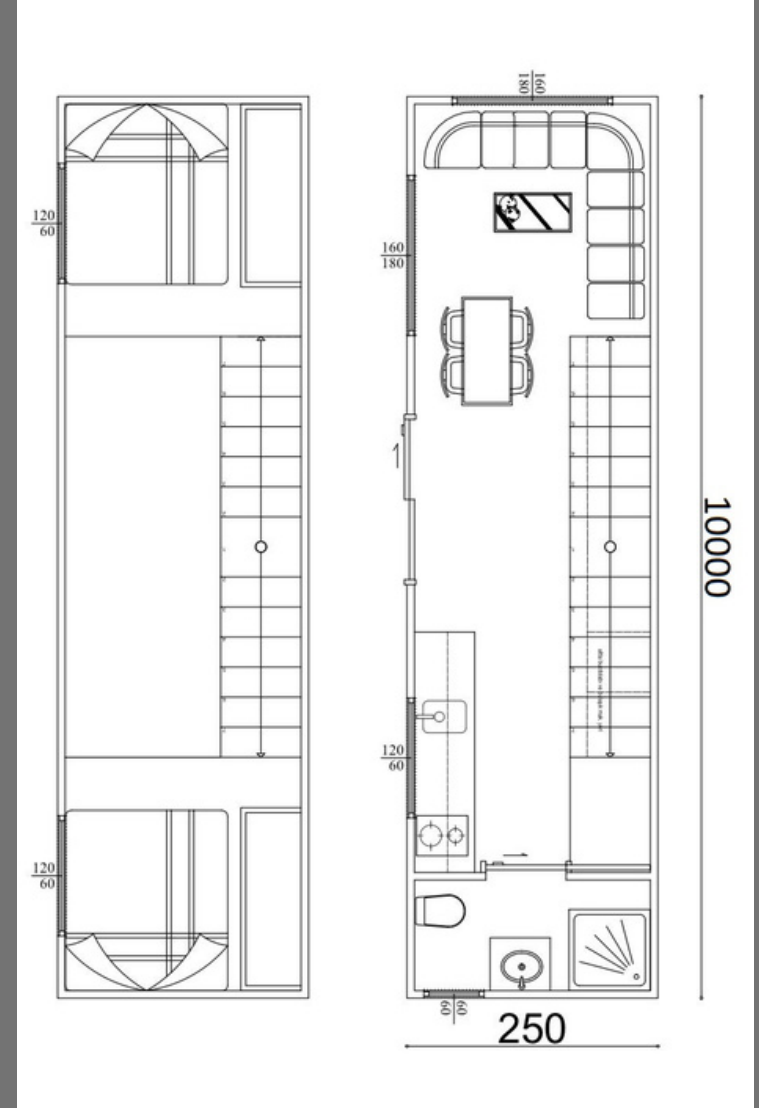

- TEKERLEKSİZ ŞASE
- ÖLÇÜ: 2.55m x 7m
- YÜKSEKLİK: 3m
- ASMA KAT: Mevcut Değil
- KAPASİTE: 2-4 Kişilik
- ALAN: 17m²

MODÜLER TİNY HOUSE MODELLERİ

MODEL SMH-2

- TEKERLEKSİZ ŞASE
- ÖLÇÜ: 2.55m x 8m
- YÜKSEKLİK: 3m
- ASMA KAT: Mevcut Değil
- KAPASİTE: 4 -6 Kişilik
- ALAN: 20m²

MODÜLER TINY HOUSE MODELLERİ

MODEL SMH-3

- TEKERLEKSİZ ŞASE
- ASMA KAT: Mevcut Değil
- ÖLÇÜ: 2.55m x 9m
- KAPASİTE: 4 -6 Kişilik
- YÜKSEKLİK: 3m
- ALAN: 23m2

MODÜLER TİNY HOUSE MODELLERİ

MODEL SMH-4

- TEKERLEKSİZ ŞASE
- ASMA KAT: 1 Adet
- ÖLÇÜ: 2.55m x 10m
- KAPASİTE: 4 -6 Kişilik
- YÜKSEKLİK: 3,50m
- ALAN: 30m2

MODÜLER TİNY HOUSE MODELLERİ

MODEL SMH-5

- TEKERLEKSİZ ŞASE
- ASMA KAT: 2 Adet
- ÖLÇÜ: 2.55m x 10m
- KAPASİTE: 4 -6 Kişilik
- YÜKSEKLİK: 3,50m
- ALAN: 35m2

Standart Donanımlar

- İSKELET: Hafif Çelik
- ISI VE SES YALITIMI: Taş Yünü
- SU YALITIM: Nefes Alan Nem Bariyeri
- İÇ KAPLAMA: Duvar kağıdı, jotun su bazlı boya, lambri kaplama
- PENCERE VE KAPILAR: İli yalıtımlı kapı ve pencereler
- ZEMİN: Derzli laminant parke kaplaması
- ÇATI: Oluklu trapez saç ısı yalıtımı için taş yünü
- DIŞ CEPHE: Fırınlanmış İthal cam, lambri ve trapez saç kaplama
- MUTFAK: Mutfak mobilyaları, mutfak tezgahi, Çelik evye, Ankastre Ocak Alt Yapıları
- BANYO: Banyo dolabı lavabosu ve bataryası, duş seti, fayans, Temperli Cam Duşa Kabin
- MEKANİK TESİSAT SİSTEMİ: Temiz Su Ve Pis Su Alt Yapı Sistemi, Hermetik Termosifon Alt Yapısı, Klima Alt Yapısı