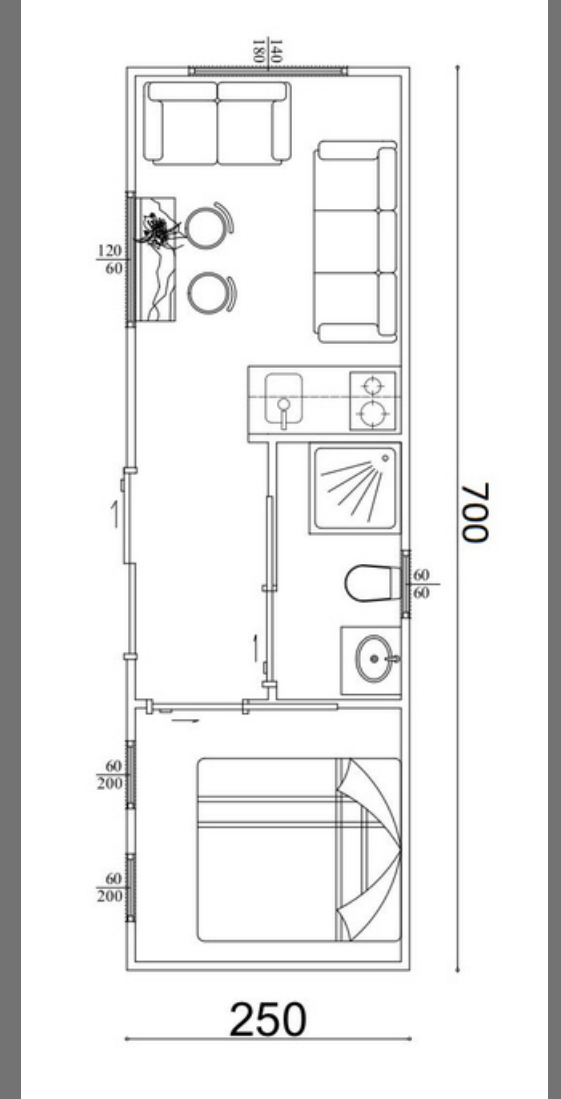

Modüler
Tiny
House
Modelleri

Model SMH-1

Model SMH-2

Model SMH-3

Model SMH-4

Model SMH-5

MODÜLER TINY HOUSE MODELLERİ

MODEL SMH-1

- TEKERLEKSİZ ŞASE
- ÖLÇÜ: 2.55m x 7m
- YÜKSEKLİK: 3m
- ASMA KAT: Mevcut Değil
- KAPASİTE: 2-4 Kişilik
- ALAN: 17m²

MODÜLER TİNY HOUSE MODELLERİ

MODEL SMH-2

- TEKERLEKSİZ ŞASE
- ÖLÇÜ: 2.55m x 8m
- YÜKSEKLİK: 3m
- ASMA KAT: Mevcut Değil
- KAPASİTE: 4 -6 Kişilik
- ALAN: 20m²

MODÜLER TINY HOUSE MODELLERİ

MODEL SMH-3

- TEKERLEKSİZ ŞASE
- ASMA KAT: Mevcut Değil
- ÖLÇÜ: 2.55m x 9m
- KAPASİTE: 4 -6 Kişilik
- YÜKSEKLİK: 3m
- ALAN: 23m2

MODÜLER TİNY HOUSE MODELLERİ

MODEL SMH-4

- TEKERLEKSİZ ŞASE
- ASMA KAT: 1 Adet
- ÖLÇÜ: 2.55m x 10m
- KAPASİTE: 4 -6 Kişilik
- YÜKSEKLİK: 3,50m
- ALAN: 30m2

MODÜLER TİNY HOUSE MODELLERİ

MODEL SMH-5

- TEKERLEKSİZ ŞASE
- ASMA KAT: 2 Adet
- ÖLÇÜ: 2.55m x 10m
- KAPASİTE: 4 -6 Kişilik
- YÜKSEKLİK: 3,50m
- ALAN: 35m2

Standart Donanımlar

- İSKELET: Hafif Çelik
- ISI VE SES YALITIMI: Taş Yünü
- SU YALITIM: Nefes Alan Nem Bariyeri
- İÇ KAPLAMA: Duvar kağıdı, jotun su bazlı boya, lambri kaplama
- PENCERE VE KAPILAR: İli yalıtımlı kapı ve pencereler
- ZEMİN: Derzli laminant parke kaplaması
- ÇATI: Oluklu trapez saç ısı yalıtımı için taş yünü
- DIŞ CEPHE: Fırınlanmış İthal cam, lambri ve trapez saç kaplama
- MUTFAK: Mutfak mobilyaları, mutfak tezgahi, Çelik evye, Ankastre Ocak Alt Yapıları
- BANYO: Banyo dolabı lavabosu ve bataryası, duş seti, fayans, Temperli Cam Duşa Kabin
- MEKANİK TESİSAT SİSTEMİ: Temiz Su Ve Pis Su Alt Yapı Sistemi, Hermetik Termosifon Alt Yapısı, Klima Alt Yapısı