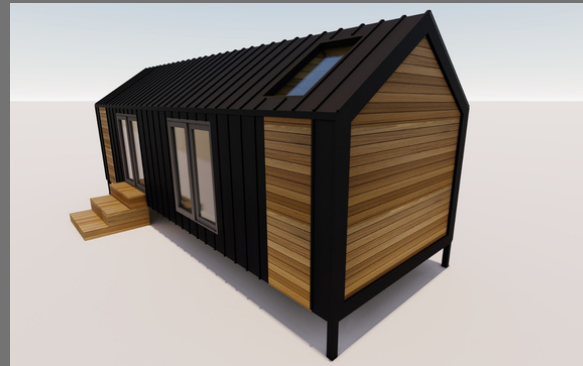

Modüler
Tiny
House
Modelleri

Model SMH-1

Model SMH-2

Model SMH-3

Model SMH-4

Model SMH-5

MODÜLER TINY HOUSE MODELLERİ

MODEL SMH-1

- TEKERLEKSİZ ŞASE
- ÖLÇÜ: 2.55m x 7m
- YÜKSEKLİK: 3m
- ASMA KAT: Mevcut Değil
- KAPASİTE: 2-4 Kişilik
- ALAN: 17m²

MODÜLER TİNY HOUSE MODELLERİ

MODEL SMH-2

- TEKERLEKSİZ ŞASE
- ÖLÇÜ: 2.55m x 8m
- YÜKSEKLİK: 3m
- ASMA KAT: Mevcut Değil
- KAPASİTE: 4 -6 Kişilik
- ALAN: 20m²

MODÜLER TINY HOUSE MODELLERİ

MODEL SMH-3

- TEKERLEKSİZ ŞASE
- ASMA KAT: Mevcut Değil
- ÖLÇÜ: 2.55m x 9m
- KAPASİTE: 4 -6 Kişilik
- YÜKSEKLİK: 3m
- ALAN: 23m2

MODÜLER TİNY HOUSE MODELLERİ

MODEL SMH-4

- TEKERLEKSİZ ŞASE
- ASMA KAT: 1 Adet
- ÖLÇÜ: 2.55m x 10m
- KAPASİTE: 4 -6 Kişilik
- YÜKSEKLİK: 3,50m
- ALAN: 30m2

MODÜLER TİNY HOUSE MODELLERİ

MODEL SMH-5

- TEKERLEKSİZ ŞASE
- ASMA KAT: 2 Adet
- ÖLÇÜ: 2.55m x 10m
- KAPASİTE: 4 -6 Kişilik
- YÜKSEKLİK: 3,50m
- ALAN: 35m2

Standart Donanımlar

- İSKELET: Hafif Çelik
- ISI VE SES YALITIMI: Taş Yünü
- SU YALITIM: Nefes Alan Nem Bariyeri
- İÇ KAPLAMA: Duvar kağıdı, jotun su bazlı boya, lambri kaplama
- PENCERE VE KAPILAR: İli yalıtımlı kapı ve pencereler
- ZEMİN: Derzli laminant parke kaplaması
- ÇATI: Oluklu trapez saç ısı yalıtımı için taş yünü
- DIŞ CEPHE: Fırınlanmış İthal cam, lambri ve trapez saç kaplama
- MUTFAK: Mutfak mobilyaları, mutfak tezgahi, Çelik evye, Ankastre Ocak Alt Yapıları
- BANYO: Banyo dolabı lavabosu ve bataryası, duş seti, fayans, Temperli Cam Duşa Kabin
- MEKANİK TESİSAT SİSTEMİ: Temiz Su Ve Pis Su Alt Yapı Sistemi, Hermetik Termosifon Alt Yapısı, Klima Alt Yapısı